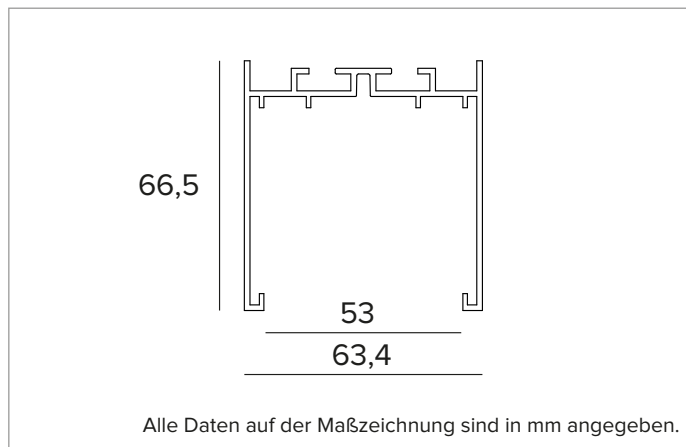

1T7086 | OZ Profil für die abgehängte oder Deckeninstallation Profil für die Anbau- oder Pendelmontage für Lichtmodul 50x50mm

MECHANISCHE MERKMALE

Profil aus lackiertem extrudiertem Aluminium. Kopfmodul.

Farbe und Oberfläche: Tiefschwarz

Abmessungen: L=1015mm

Gewicht: 1,048Kg

Version: FÜR LEUCHTMODULE 50x50mm - EINSPEISEPROFIL

INSTALLATION

Für die Stand-Alone-Installation sind ausschließlich Einspeiseprofile zu verwenden. Für die Systeminstallation ist es unerlässlich, das System mit einem Einspeiseprofil zu beginnen. Für geschlossene Konfigurationen müssen mindestens zwei Einspeiseprofile oder Profilpaare bestellt werden, die gegenüber installiert werden.